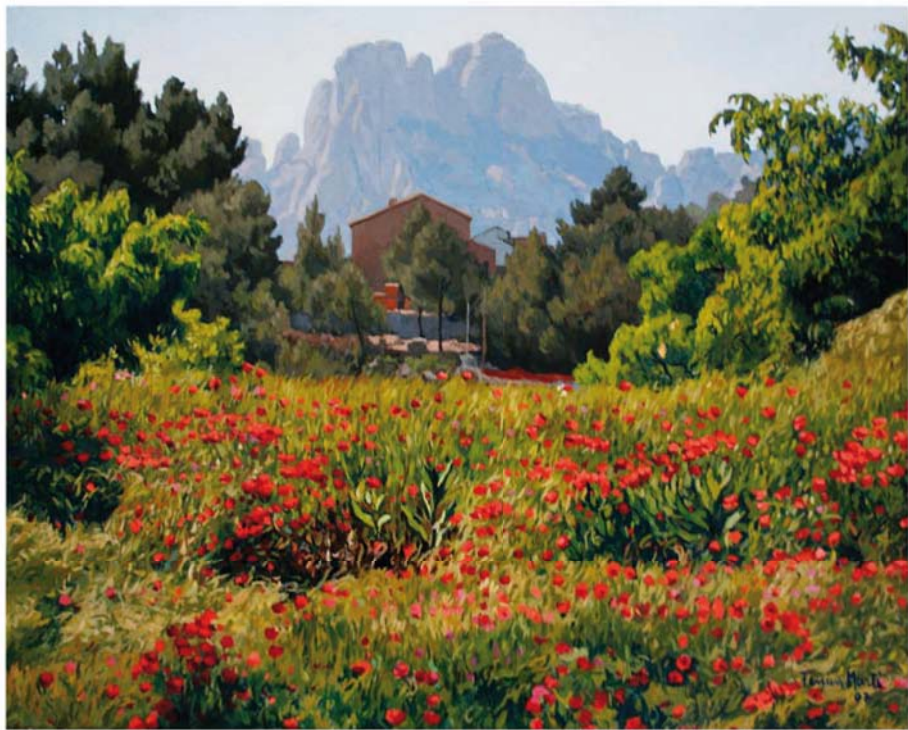

Fenay Marti
2007

La Mola 81 x 61

Montserrat 61 x 50

Poble d'Osca 61 x 50

Reflexos 100 x 81

Camp de roselles 61 x 50

Contrallum 81 x 65

Horari:
Feiners de 18 a 21 h
Dissabtes de 12 a 14 h i de 18 a 21 h
Diumenges i festius de 12 a 14 h